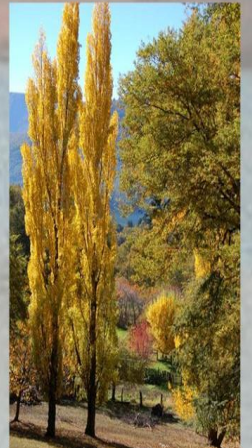

El río Guadalhorce

F
A
U
N
A
F
L
O
R
A

Álamos

Imagen realizada por :David Salso, Javier Molina y Adrián Segura.