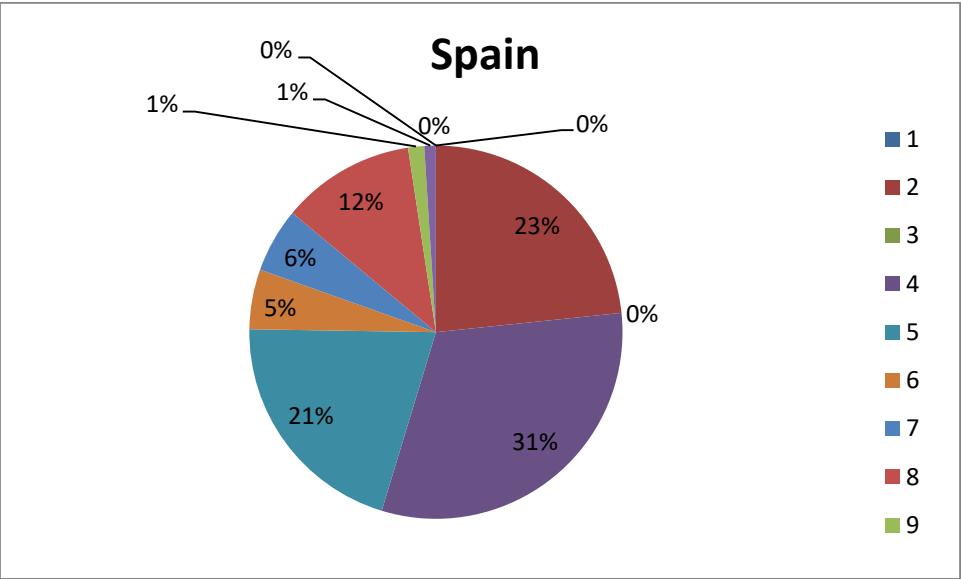

### Water you use in garden (%)

### Water you use in pressure washer (%)

Use of Water by country

## Water Consumption

	1	2	3	4	5	6	7	8	9	10	11
■ Cyprus	15,66	14,42	39,16	11,78	2,8	0,68	12,76	3,5	0,44	0,6	0
■ Finland	23,4	0	31,4	20,6	5,2	5,6	11,6	1,4	1	0	0
■ Greece	22	10,2	39,8	16,6	4	0,8	3,2	0	0,8	3	0
■ Hungary	25,3	13,6	7,92	2,52	7,12	4,04	0	0	0	0	0
■ Italy	31,4	1	21,2	8,4	2	1,4	8	7,4	2	16,4	1
■ Spain	14,2	0,4	33,4	27,6	1,8	1,2	6,2	2,4	0,8	9,8	0,2