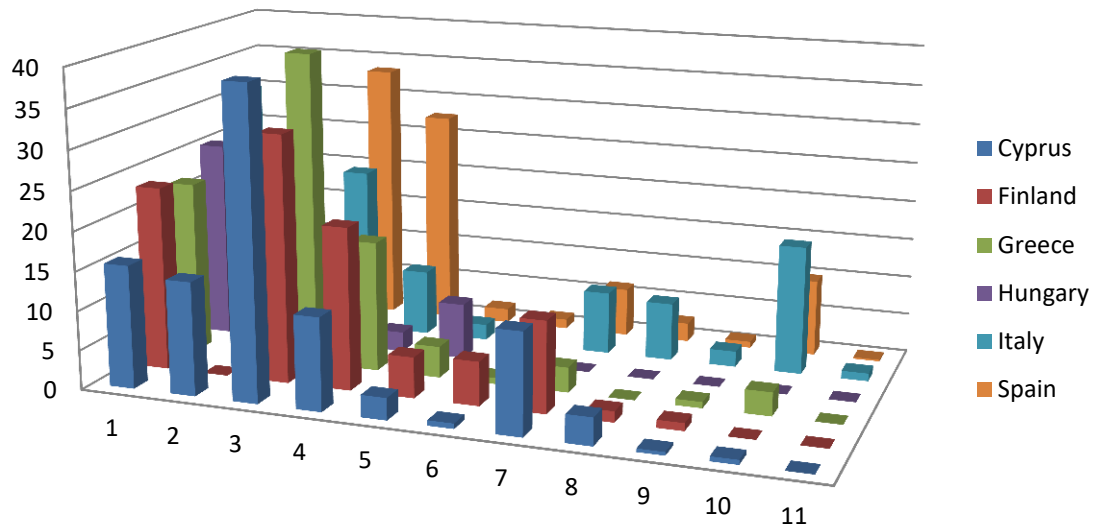

### Water you use in garden (%)

### Water you use in pressure washer (%)

Use of Water by country

## Water Consumption

	1	2	3	4	5	6	7	8	9	10	11
■ Cyprus	15,66	14,42	39,16	11,78	2,8	0,68	12,76	3,5	0,44	0,6	0
■ Finland	23,4	0	31,4	20,6	5,2	5,6	11,6	1,4	1	0	0
■ Greece	22	10,2	39,8	16,6	4	0,8	3,2	0	0,8	3	0
■ Hungary	25,3	13,6	7,92	2,52	7,12	4,04	0	0	0	0	0
■ Italy	31,4	1	21,2	8,4	2	1,4	8	7,4	2	16,4	1
■ Spain	14,2	0,4	33,4	27,6	1,8	1,2	6,2	2,4	0,8	9,8	0,2