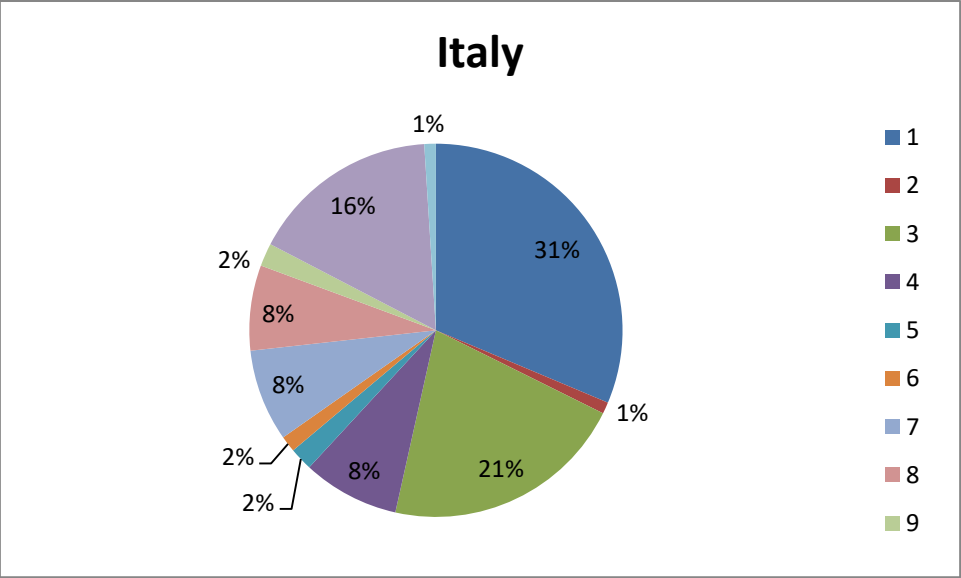

### Water you use in garden (%)

### Water you use in pressure washer (%)

Use of Water by country

## Water Consumption

	1	2	3	4	5	6	7	8	9	10	11
■ Cyprus	15,66	14,42	39,16	11,78	2,8	0,68	12,76	3,5	0,44	0,6	0
■ Finland	23,4	0	31,4	20,6	5,2	5,6	11,6	1,4	1	0	0
■ Greece	22	10,2	39,8	16,6	4	0,8	3,2	0	0,8	3	0
■ Hungary	25,3	13,6	7,92	2,52	7,12	4,04	0	0	0	0	0
■ Italy	31,4	1	21,2	8,4	2	1,4	8	7,4	2	16,4	1
■ Spain	14,2	0,4	33,4	27,6	1,8	1,2	6,2	2,4	0,8	9,8	0,2